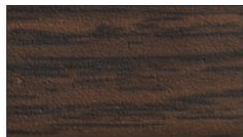

Próbnik kolorów profili

Moskitiery - system drzwiowy

biały
RAL 9016

brąz
RAL 8017

ciemny brąz
RAL 8022

antracyt
RAL 7016

dąb
RAL 8003

złoty dąb

orzech

winchester

mahoń