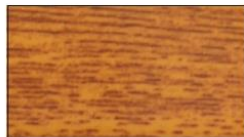

Próbnik kolorów profili

Moskitiery - system drzwiowy

biały
RAL 9016

brąz
RAL 8017

ciemny brąz
RAL 8022

antracyt
RAL 7016

dąb
RAL 8003

złoty dąb