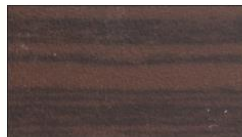

Próbnik kolorów profili

Moskitiery - system drzwiowy

mahoń