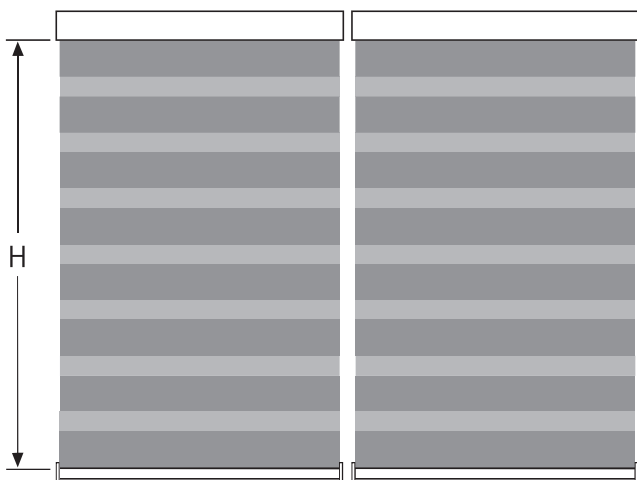

Ułożenie tkanin na roletach duolight wiszących obok siebie - dotyczy wszystkich systemów

Równe długości systemu (standard)

Po pełnym opuszczeniu obie rolety są w pozycji zamkniętej.