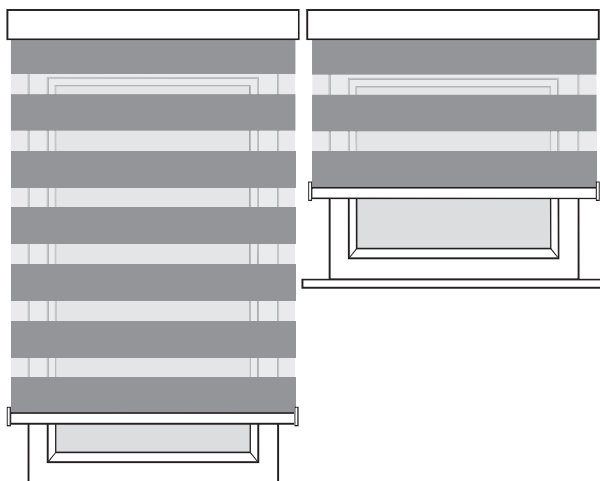

W pozycji otwartej paski tkaniny są na tej samej wysokości.