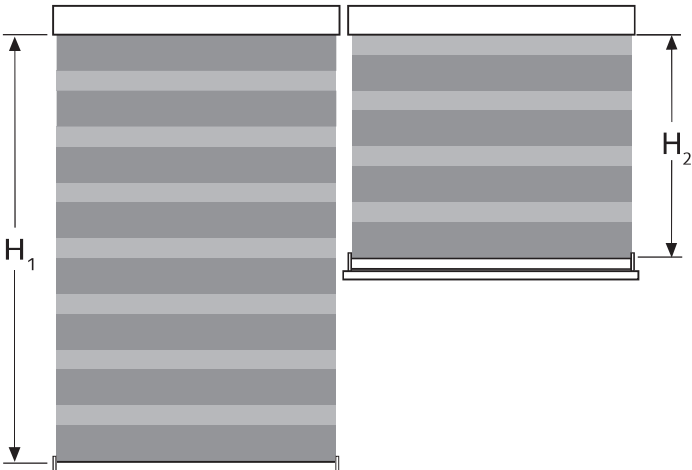

Different system heights (standard delivery)