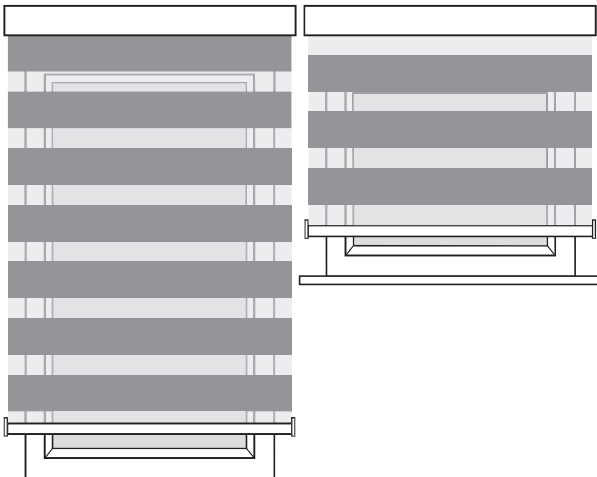

Different system heights (standard delivery)