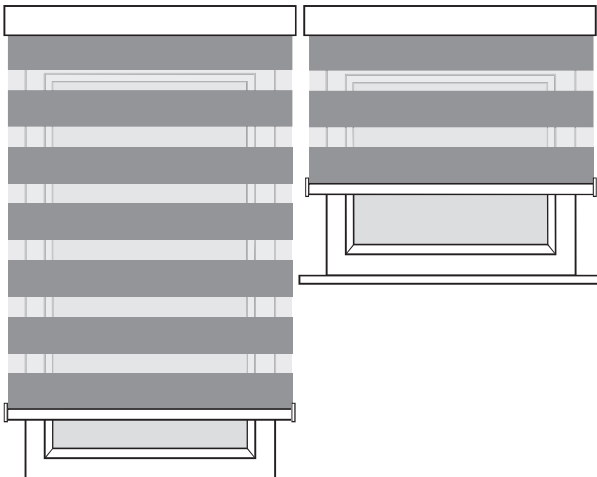

Different system heights (alternative delivery)