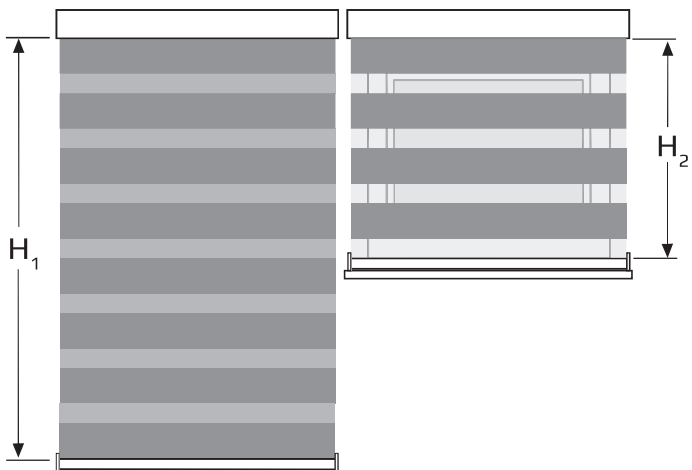

Różne długości systemu (opcja)

Po pełnym opuszczeniu jedna z rolet jest w pozycji zamkniętej, możliwy wybór.