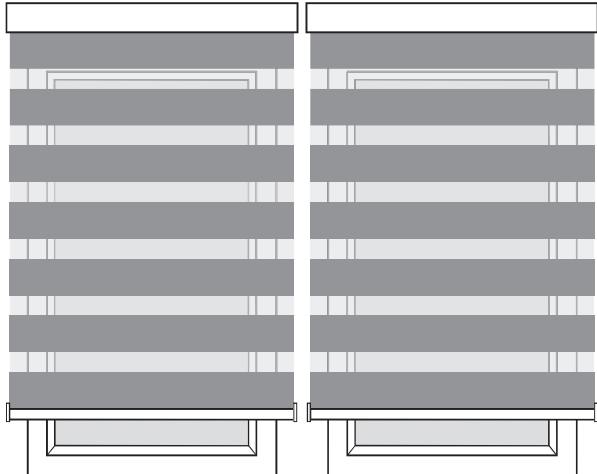

Duolight fabrics positioning within side by side installed systems - applies to all Duolight systems

Equal system heights (standard delivery)