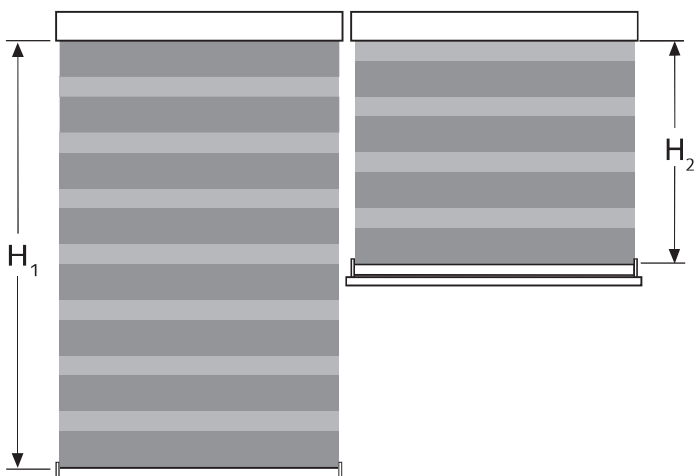

Różne długości systemu (standard)