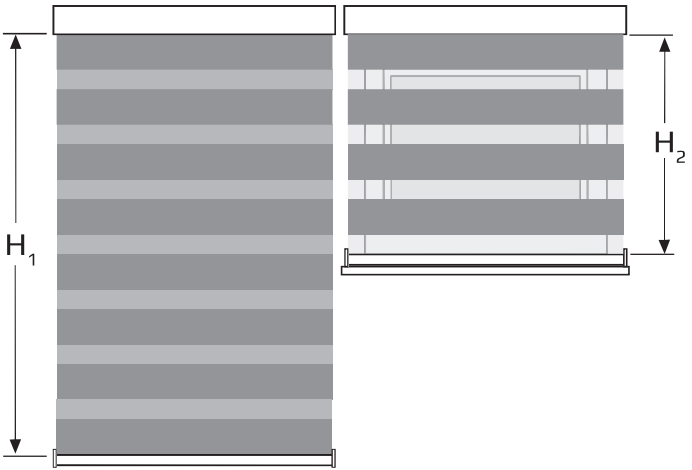

Different system heights (alternative delivery)