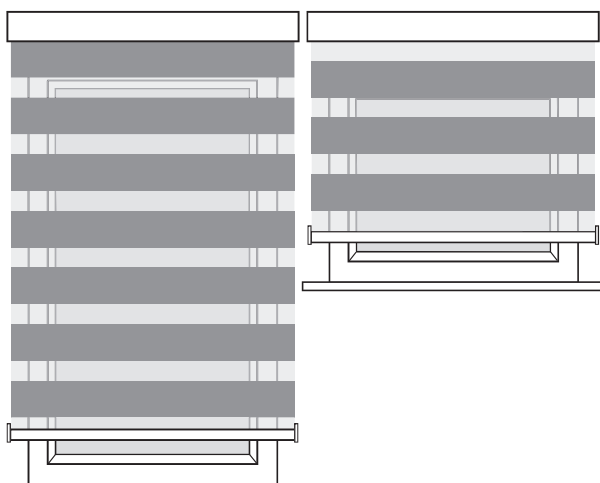

Różne długości systemu (standard)