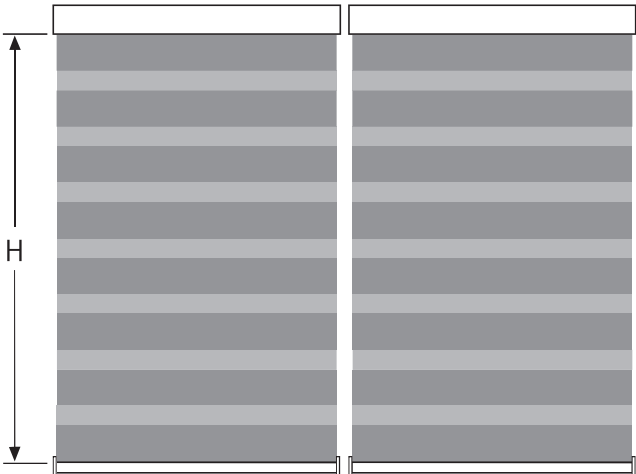

Duolight fabrics positioning within side by side installed systems - applies to all Duolight systems

Equal system heights (standard delivery)