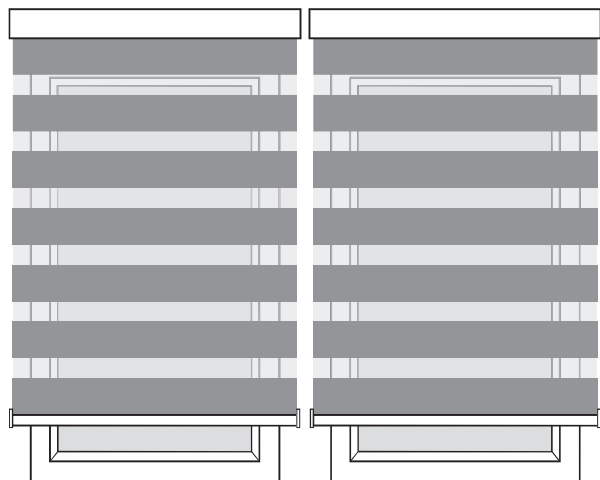

W pozycji otwartej paski tkaniny są na tej samej wysokości.